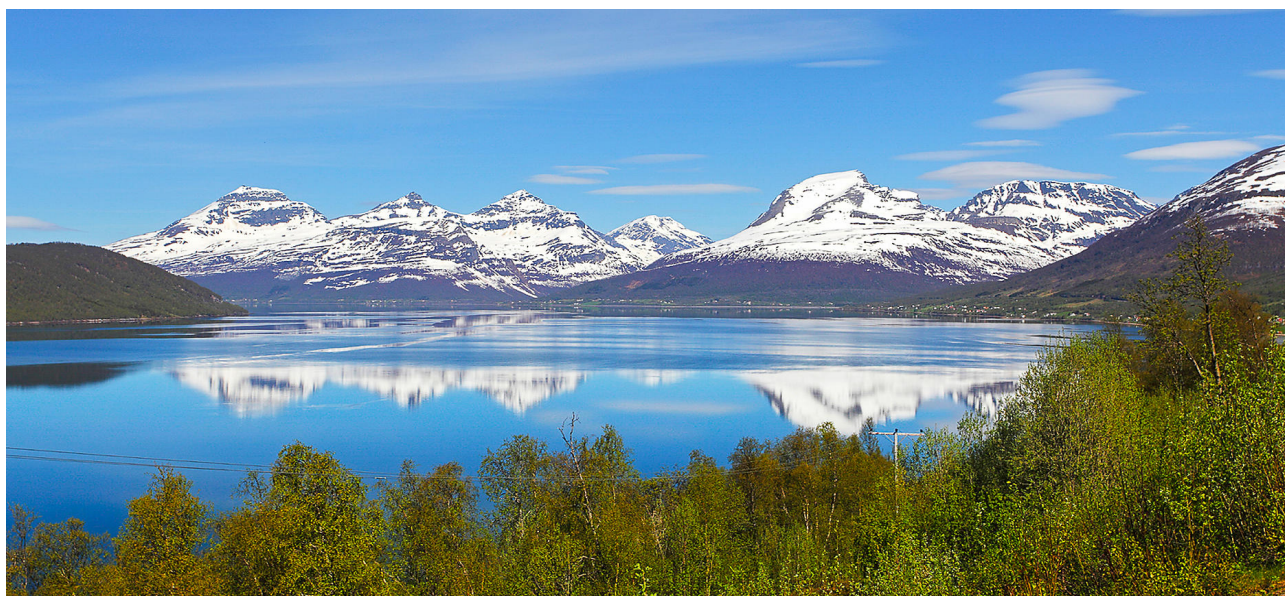

NORVEGIA

PRISTINE SPITSBERGEN - CON NATIONAL
GEOGRAPHIC

CRUISE EXPEDITIONS

9 GIORNI A PARTIRE DA EURO 8400

PARTENZE: dal 27/05/2021 al 04/06/2021

1° GIORNO	Tromsø
2° GIORNO	At sea
3° GIORNO	Sailing by Bjornoya (Bear Island)
4° GIORNO	Sor-Spitsbergen National Park
5° GIORNO	Sor-Spitsbergen National Park
6° GIORNO	Nordvest-Spitsbergen National Park
7° GIORNO	Sailing ice floes
8° GIORNO	Nordvest-Spitsbergen National Park
9° GIORNO	Longyearbyen, Spitsbergen